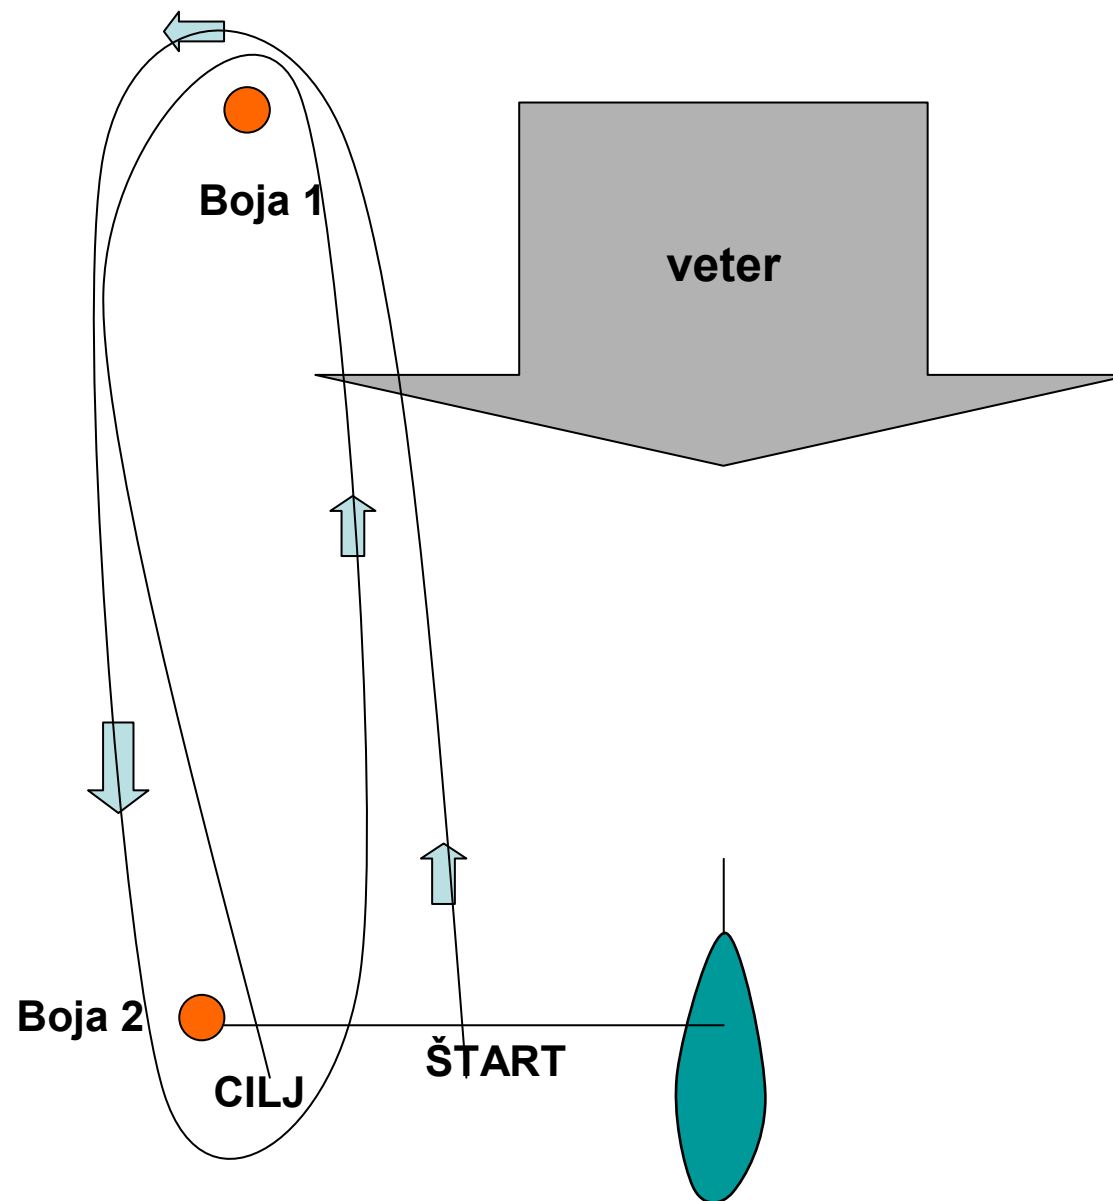

Otvoritvena regata 2008

PRILOGA 1

SKICA PROGE

ŠTART – 1- 2 – 1 – CILJ

(v primeru skrajšanja plova na en krog se jadra:
Štart-1-cilj)